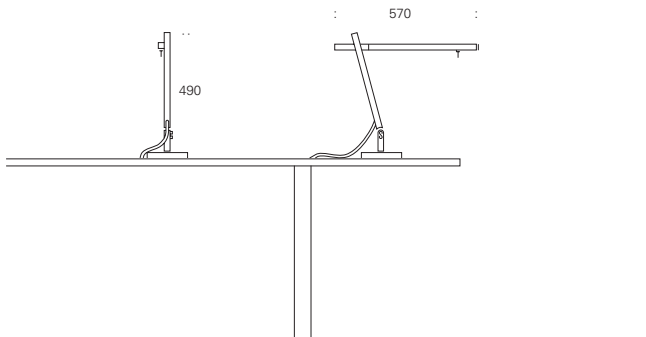

SQUADRINA NV PICO

ALUMINIUM MATT ODER ALUMINIUM POLIERT / TISCHFUSS ODER TISCHKLEMME / KABEL
SILBER TEXTIL / 2-STUFENSCHALTER / NV-HALOGEN, G4, 20 W SIDE REFLECTOR / FUSS
160*160*20 / PROFIL 20*20

MATT ALUMINIUM OR POLISHED ALUMINIUM / FABRIC CABLE SILVER / TABLE CLAMP
OR TABLE BASE / 2-TIRED LEVER SWITCH / LV-HALOGEN, G4, 20 W SIDE REFLECTOR /
BASE 160*160*20 / PROFILE 20*20

.....
K.B. FORM / LIVING LIGHT /