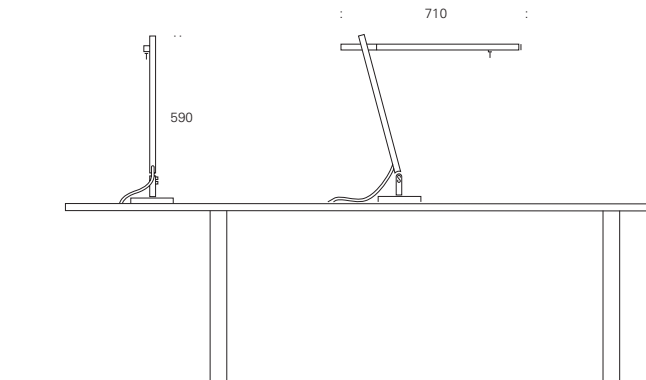

SQUADRINA NV

ALUMINIUM MATT ODER ALUMINIUM POLIERT / TISCHFUSS ODER TISCHKLEMME / KABEL
SILBER TEXTIL / 2-STUFENSCHALTER / NV-HALOGEN, G4, 20 W SIDE REFLECTOR / FUSS
170*170*20 / PROFIL 20*20

MATT ALUMINIUM OR POLISHED ALUMINIUM / TABLE CLAMP OR TABLE BASE / FABRIC
CABLE SILVER / 2-TIRED LEVER SWITCH / LV-HALOGEN, G4, 20 W SIDE REFLECTOR /
BASE 170*170*20 / PROFILE 20*20

.....
K.B. FORM / LIVING LIGHT /