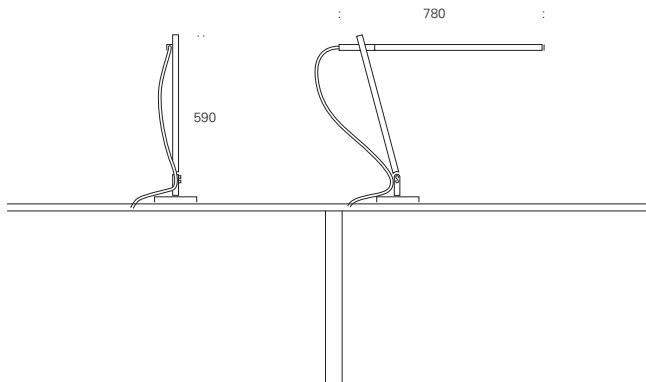

SQUADRINA FM BV

ALUMINIUM MATT / TISCHFUSS ODER TISCHKLEMMER / KABEL SCHWARZ MATT /
DRUCKSCHALTER / FM-RÖHRE, 13 W / FUSS 170*170*20 / PROFIL 20*20
MATT ALUMINIUM / TABLE CLAMP OR TABLE BASE / CABLE BLACK MATT / PRESS
SWITCH / FM TUBE, 13 W / BASE 170*170*20 / PROFILE 20*20