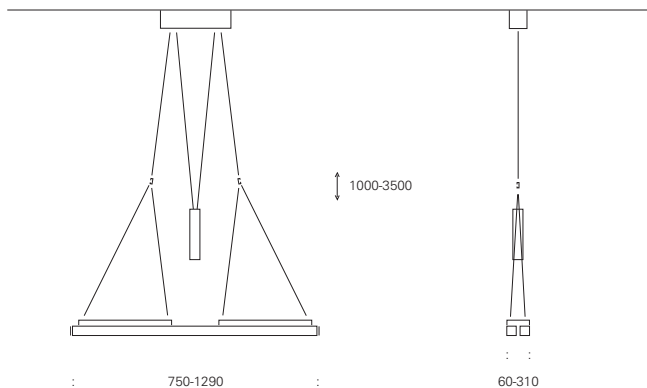

SQUADRA 75

ALUMINIUM MATT ODER ALUMINIUM POLIERT / HÖHENVERSTELLBAR / NV-HALOGEN,
G4, 6*20 W SIDE REFLECTOR / BALDACHIN 280*70*70 / GEWICHT 40*200*40 / PROFIL
30*30

MATT ALUMINIUM OR POLISHED ALUMINIUM / ADJUSTABLE IN HEIGHT / LV-HALOGEN,
G4, 6*20 W SIDE REFLECTOR / CANOPY 280*70*70 / BALANCE 40*200*40 / PROFILE
30*30

.....
K.B. FORM / LIVING LIGHT /