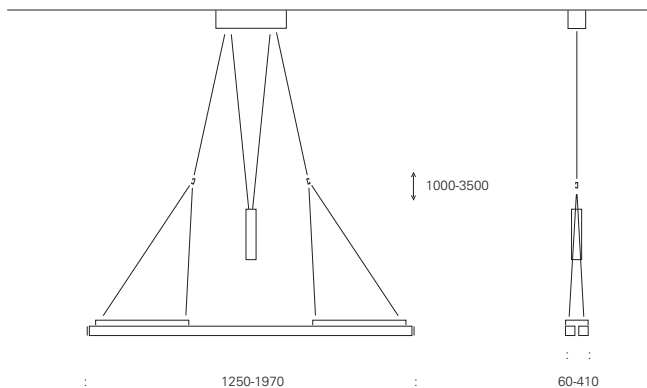

SQUADRA 125

ALUMINIUM MATT ODER ALUMINIUM POLIERT / HÖHENVERSTELLBAR / NV-HALOGEN,
G4, 8*20 W SIDE REFLECTOR / BALDACHIN 280*70*70 / GEWICHT 40*200*40 / PROFIL
30*30

MATT ALUMINIUM OR POLISHED ALUMINIUM / ADJUSTABLE IN HEIGHT / LV-HALOGEN,
G4, 8*20 W SIDE REFLECTOR / CANOPY 280*70*70 / BALANCE 40*200*40 / PROFILE
30*30

K.B. FORM / LIVING LIGHT /