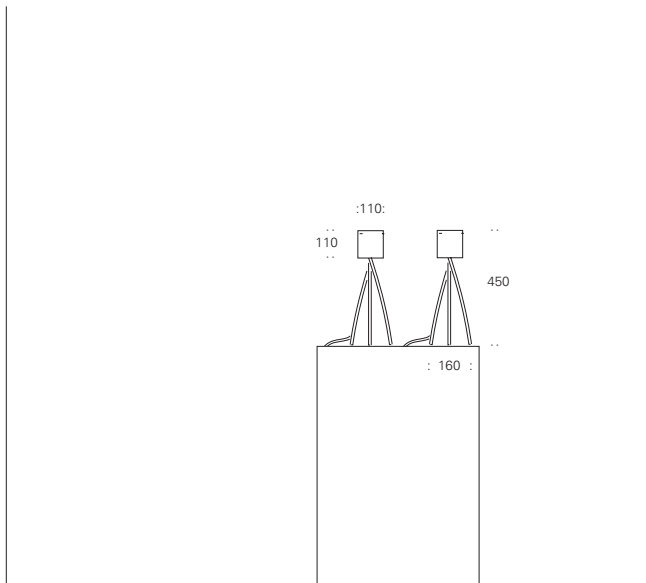

NODINO

WEISSER KUNSTSTOFF- ODER FARBIGER STOFFSCHIRM UND SILBER MATTES GESTELL / BERÜHRUNGSDIMMER 12 V / TEXTIL KABEL SCHWARZ MATT / NV-HALOGEN GY 6,35, 50 W

WHITE ACRYLIC OR COLOURED FABRIC SHADE MATT SILVER STAND / FABRIC CABLE BLACK MATT / TOUCH DIMMER 12 V / LV HALOGEN GY 6,35, 50 W