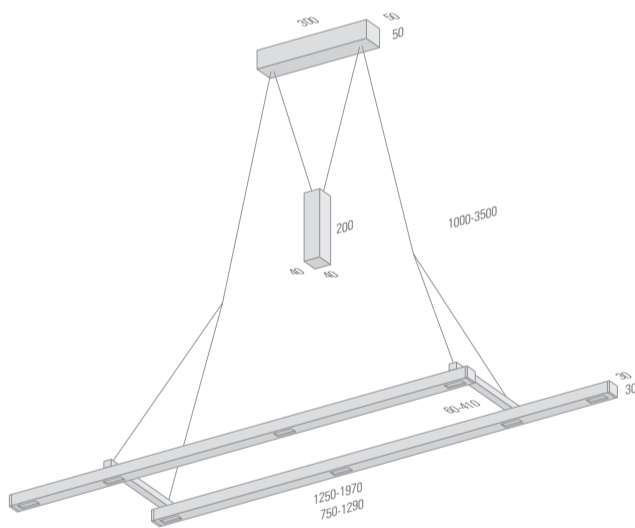

SQUADRA 75 LED 125 LED

ALUMINIUM MATT / POLIERT, 6/8 x 3,5 W LED, HÖHENVERSTELLBAR

PENDELLEUCHE