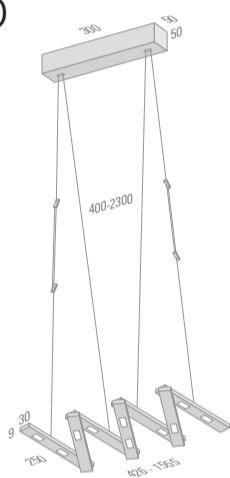

NASTRO

ALUMINIUM MATT, 10 x 3,5 W LED, VERSTELLBAR

PENDELLEUCHTEN