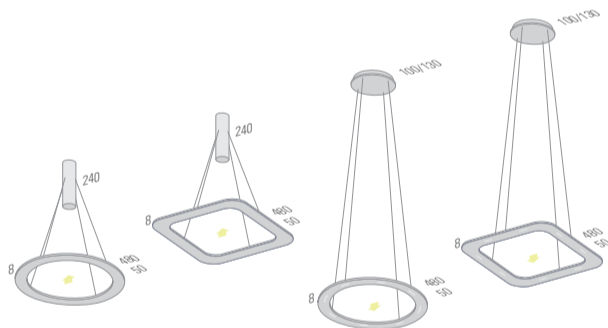

# NASTRO

ALUMINIUM MATT, 10 x 3,5 W LED, VERSTELLBAR

PENDELLEUCHTEN

# PIANI RONDO QUADRO

ALUMINIUM POLIERT, 8 x 3,5 W LED, BALDACHINE MIT/OHNE UPLIGHT

PENDELLEUCHE