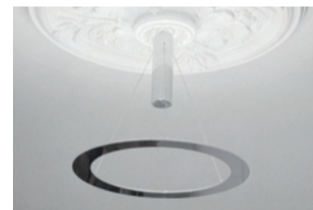

# PIANI RONDO QUADRO

ALUMINIUM POLIERT, 8 x 3,5 W LED, BALDACHINE MIT/OHNE UPLIGHT

PENDELLEUCHE