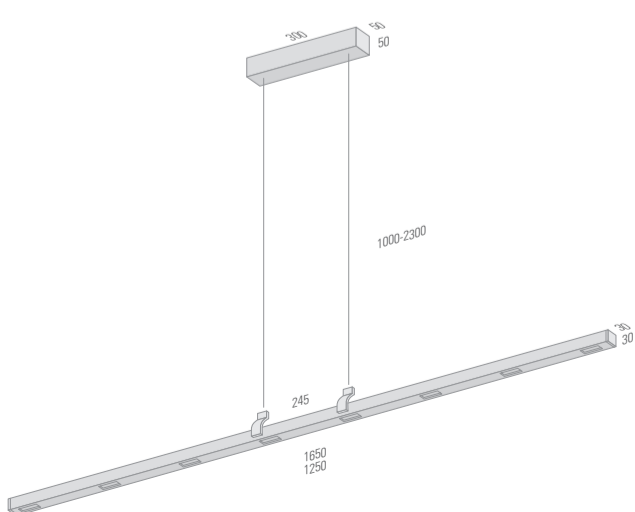

SQUADRA MONO 125 LED 165 LED

ALUMINIUM MATT / POLIERT, 6/8 x 3,5 W LED