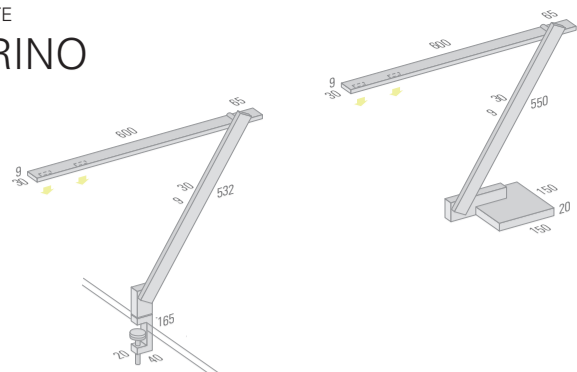

TISCHLEUCHE

NASTRO

ALUMINIUM MATT, 2 x 3,5 W LED, TISCHKLEMMME/TISCHFUSS

PENDELLEUCHE