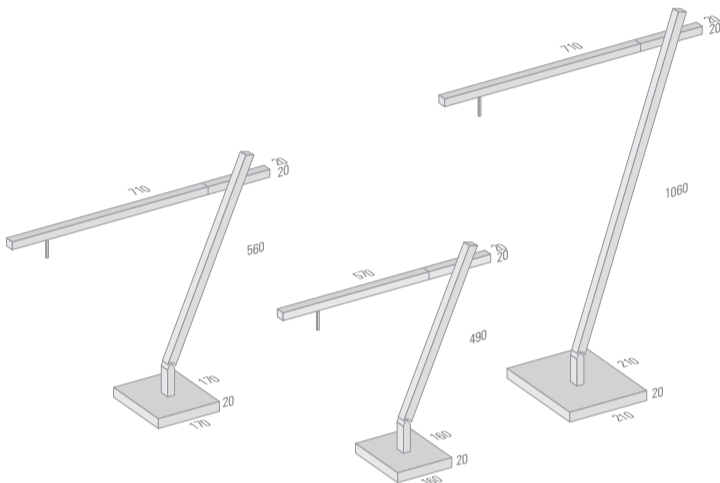

### SQUADRONE SQUADRINA LED PICO LED

ALUMINIUM MATT / POLIERT, 2 x 3,5 W LED, TISCHKLEMMER / TISCHFUSS

PENDELLEUCHE