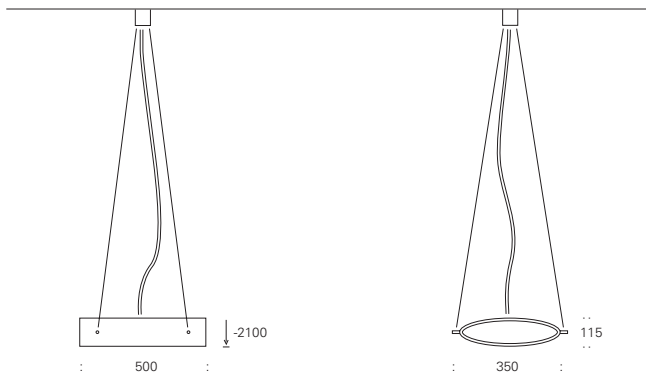

FLUSSO

DREISCHICHT OPALÜBERFANGGLAS MATT UND EDELSTAHL / TEXTIL KABEL SCHWARZ
MATT / E27, 2*100 W ODER TC-DEL, 2*18 W / BALDACHIN Ø80*85

MATT FROSTED OPALINE GLASS AND STAINLESS STEEL / FABRIC CABLE BLACK MATT /
E27, 2*100 W OR TC-DEL, 2*18 W / CANOPY Ø80*85

K.B. FORM / LIVING LIGHT /