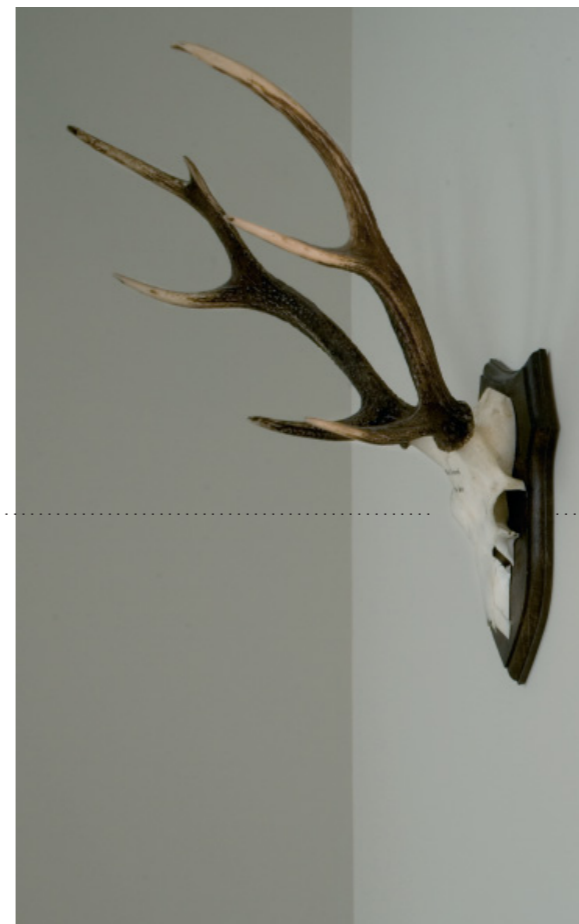

CONVESSO

Convesso ist eine Multifunktionsleuchte, die sich an Wand und Decke gleichermaßen wohl fühlt. Das quadratische Glas wölbt sich wie eine Kuppel über den Metallrahmen, der die identische Rundung des Glases aufgreift.

Convesso is a multi-function lamp which feels equally at home on the wall or ceiling. The square glass curves like a dome over the metal frame which picks up the identical rounded shape of the glass.

Durch den Abstand des Gehäuses zur Wand oder zur Decke entsteht durch die spezielle Lichtführung ein Anblick, als würde die Leuchte schweben. Faszinierend und wunderschön geht die Leuchte mit ihrer klaren Linienführung eine Symbiose mit jeder Wand- oder Deckenbeschaffenheit ein. Convesso ein Begleiter für den Objektbereich und für zu Hause.

The distance between the housing and the wall or ceiling produces a special lighting effect so that it looks as if the lamp is floating. The clear lines of the lamp design enter into a fascinating and beautiful symbiosis with the structure of any wall or ceiling surface. Convesso – the ideal solution for prestigious building and for the home.