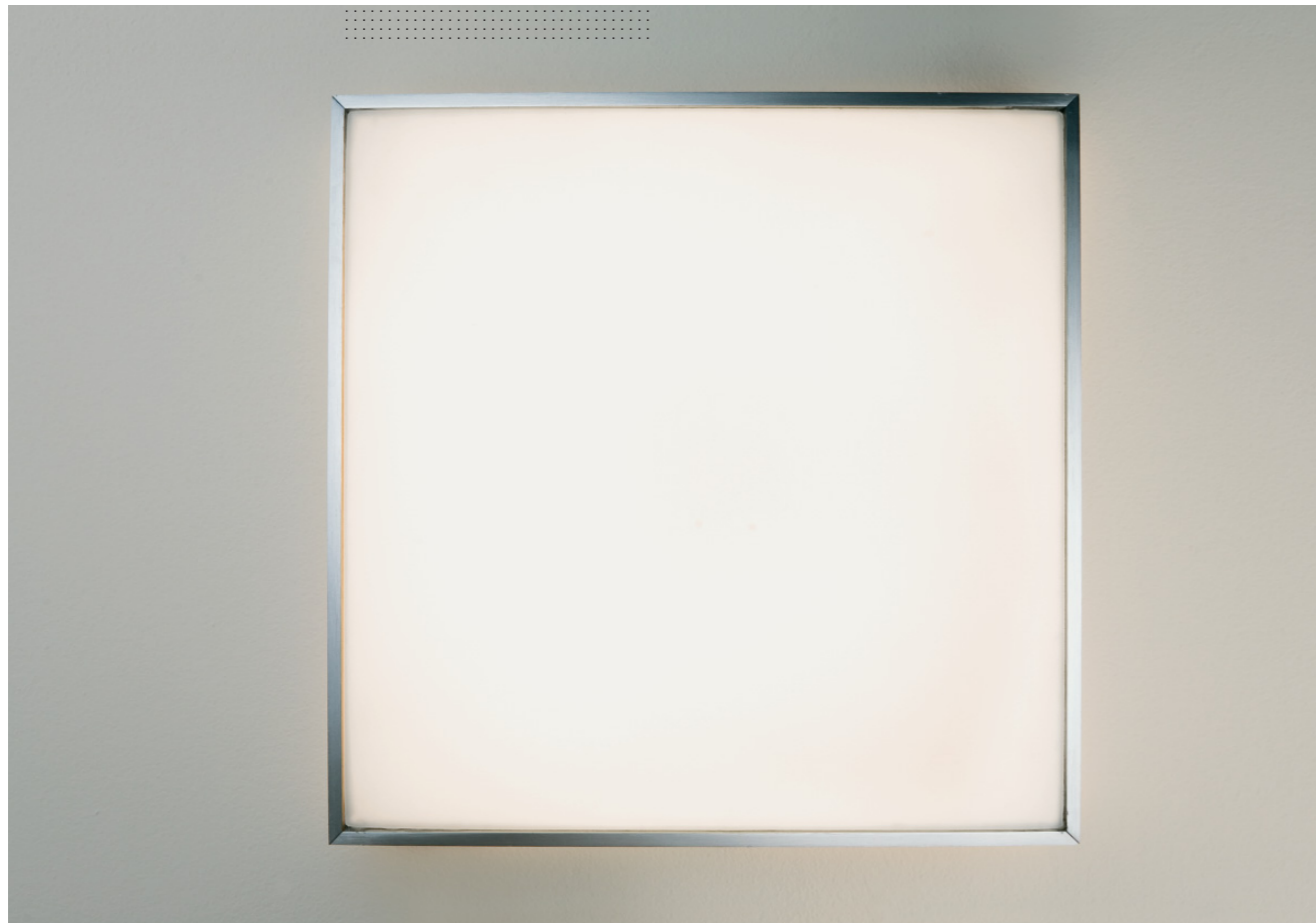

CONVESSO

Convesso ist eine Multifunktionsleuchte, die sich an Wand und Decke gleichermaßen wohl fühlt. Das quadratische Glas wölbt sich wie eine Kuppel über den Metallrahmen, der die identische Rundung des Glases aufgreift.

Convesso is a multi-function lamp which feels equally at home on the wall or ceiling. The square glass curves like a dome over the metal frame which picks up the identical rounded shape of the glass.

Durch den Abstand des Gehäuses zur Wand oder zur Decke entsteht durch die spezielle Lichtführung ein Anblick, als würde die Leuchte schweben. Faszinierend und wunderschön geht die Leuchte mit ihrer klaren Linienführung eine Symbiose mit jeder Wand- oder Deckenbeschaffenheit ein. Convesso ein Begleiter für den Objektbereich und für zu Hause.

The distance between the housing and the wall or ceiling produces a special lighting effect so that it looks as if the lamp is floating. The clear lines of the lamp design enter into a fascinating and beautiful symbiosis with the structure of any wall or ceiling surface. Convesso – the ideal solution for prestigious building and for the home.