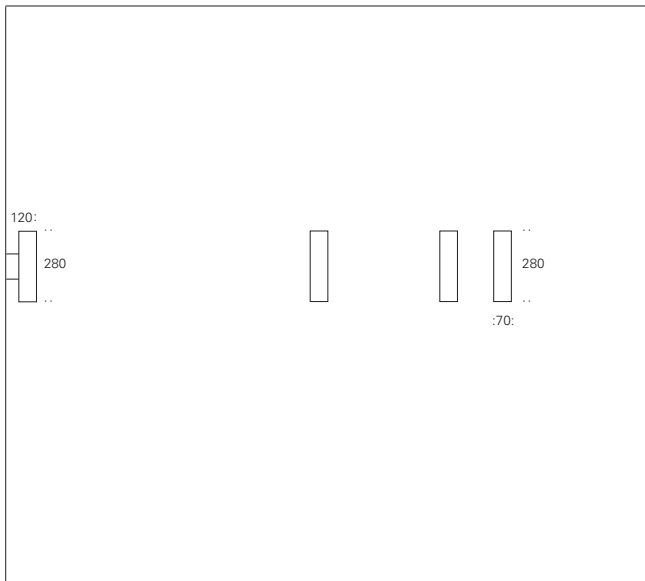

BASTINA

ALUMINIUM MATT ODER POLIERT / NV-HALOGEN, 2*50 W, GU 5,3 ODER HV-HALOGEN, 2*50 W, GU10 / WANDHALTERUNG 50*100*50

MATT OR POLISHED ALUMINIUM / LV HALOGEN, 2*50 W, GU 5,3 OR HV HALOGEN 2*50 W, GU10 / WALL RACK 50*100*50