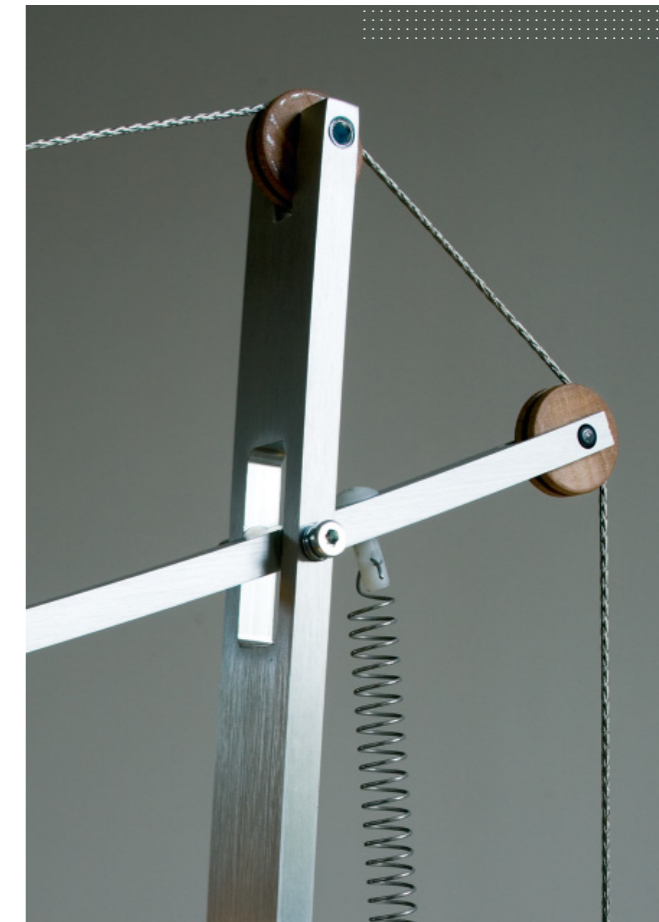

Ein außerordentlicher Reiz entsteht durch die Kombination des weiß lasierten Keramikkopfes mit den Kirschholzzumlenkrollen.

The combination of the white glazed ceramic head and the cherrywood castors creates an extraordinary allure.