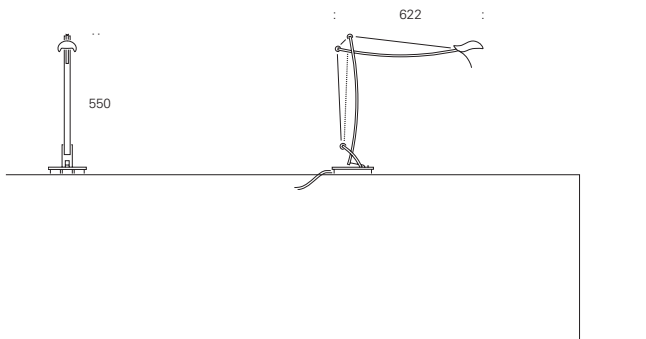

ARCO

SCHIRM AUS WEISS LASIERTER KERAMIK / STRUKTUR AUS ALUMINIUM UND STAHL
/ UMLENKROLLEN AUS KIRSCHHOLZ / TEXTIL KABEL SCHWARZ MATT / 2-STUFIGER
HEBELSCHALTER / NV 12V, MAX 50 W, GY 6,35 / FUSS 150*170*27

WHITE GLAZED CERAMIC SHADE/ ALUMINIUM AND STEEL STRUCTURE/
CHERRY WOOD DEFLECTOR CASTORS / FABRIC CABLE BLACK MATT / 2-TIRED LEVER
SWITCH / LV HALOGEN 50W GY6,35 / BASE 150X170X27