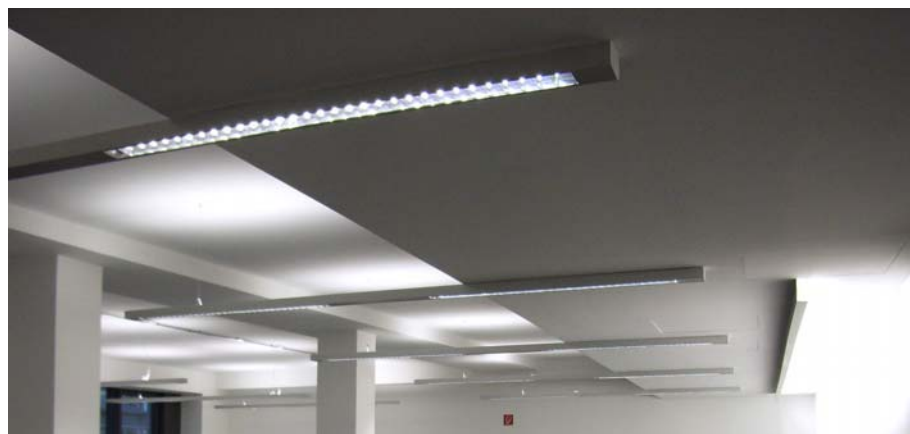

PROJEKT

K.B. FORM

GROSSER BURSTAH

LEUCHTEN	CANALE 1750 / 2100 / 3000 PENDEL, HALB DECKENAUFBAU, CANALE SONDERKONFIGURATIONEN / CANALE WANDAUFBAU, LICHTKASTEN SONDER, LINEA 50/100 DECKENAUFBAU, LINEA 50/100 PENDELWANDFLUTER, ANGOLO SONDER
ARCHITEKTUR	KSP ARCHITEKTEN, KÖLN
BAUJAHR	REVITALISIERUNG 2007
ADRESSE	GROSSER BURSTAH, 20457 HAMBURG
LICHTPLANUNG	K.B. FORM, RELLINGEN