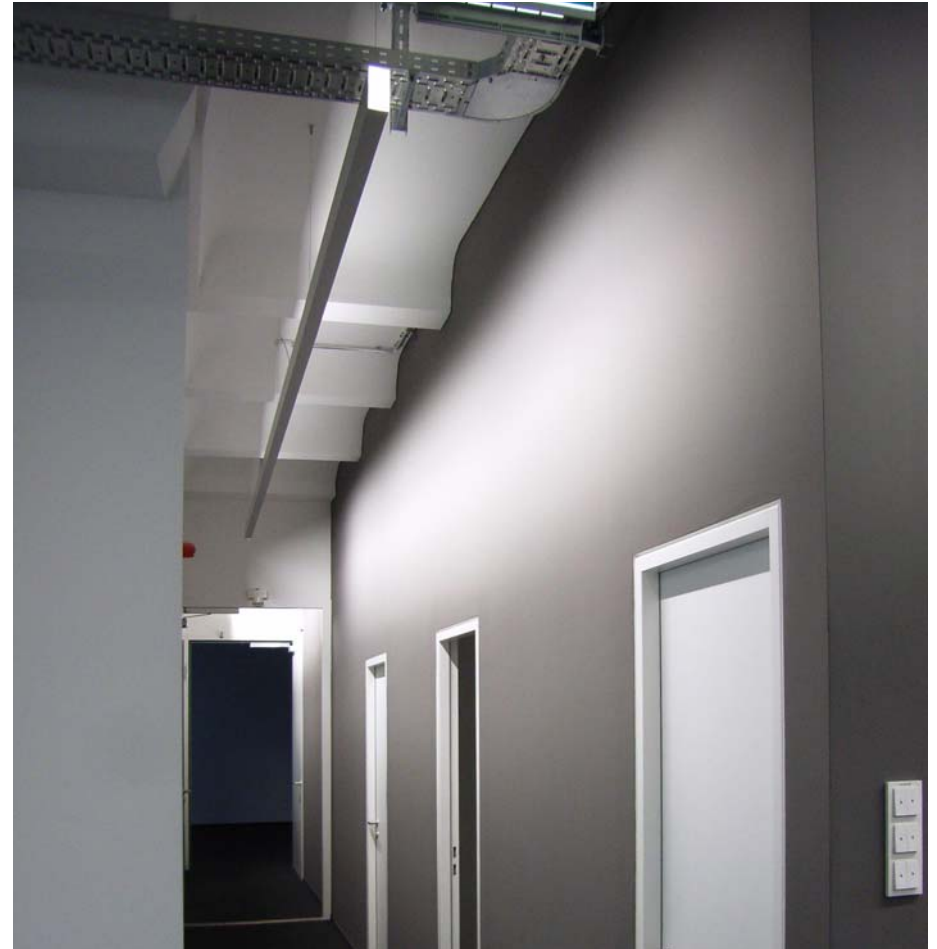

GROSSER BURSTAH