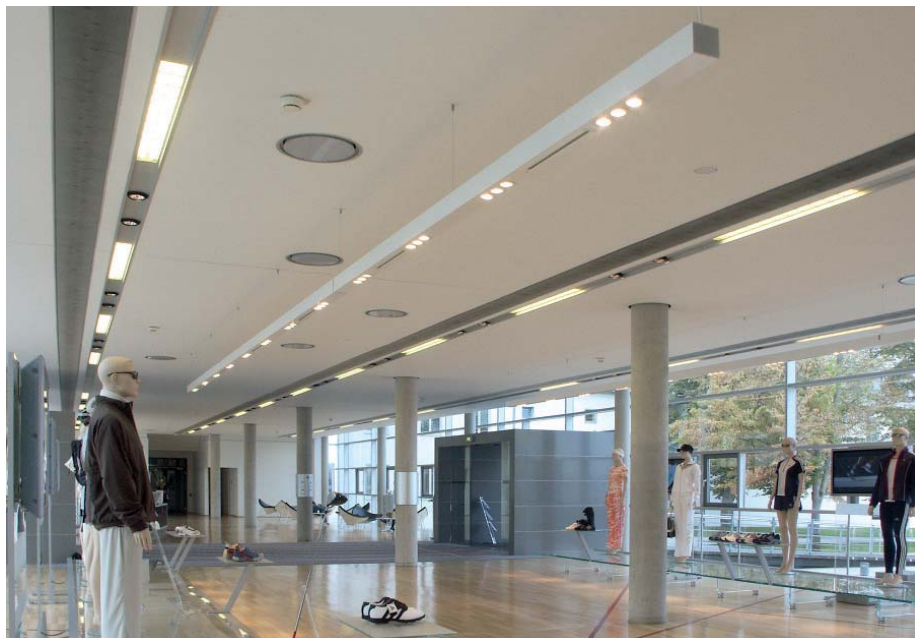

## ADIDAS

LEUCHTEN	LINEA 100 PULVERBESCHICHTET
BAUHERR	ADIDAS-SALOMON AG
BAUJAHR	2004
ADRESSE	ADI-DASSLER-STRASSE 91074 HERZOGENAURACH
LICHTPLANUNG	MARIO SCHREIER DESIGN, NÜRNBERG