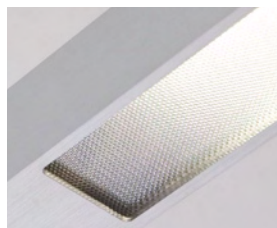

SYSTEMLEUCHE / SYSTEM LIGHTING
SISTEMA

50
70

Sistema 50

Cubicolo / ceiling box

Quadrat / square

U-Anordnung / u-shape

Endkappe / endcap

Deckenbefestigung / mounting kit

Raster / darklight louvre

Prismen / prism

Taster / pushbutton

SISTEMA 50 2100

S50.128.

SISTEMA 70 2100

S70.228.

Uplight