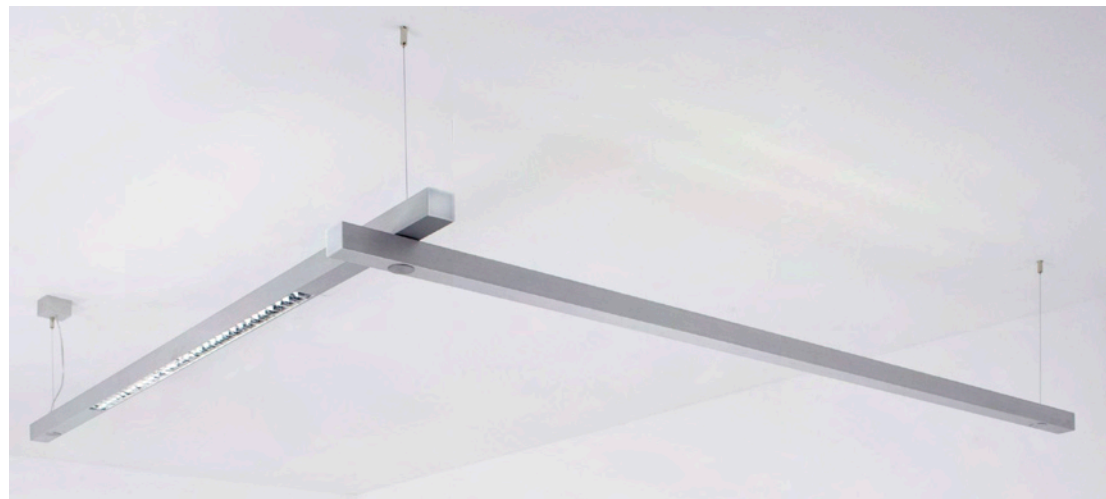

SYSTEMLEUCHE / SYSTEM LIGHTING
SISTEMA

50
70

Sistema 50

Cubicolo / ceiling box

Quadrat / square

U-Anordnung / u-shape

Endkappe / endcap

Deckenbefestigung / mounting kit

Raster / darklight louvre

Prismen / prism

Taster / pushbutton

SISTEMA 50 2100

S50.128.

SISTEMA 70 2100

S70.228.

Uplight

Up- / Downlight

Downlight