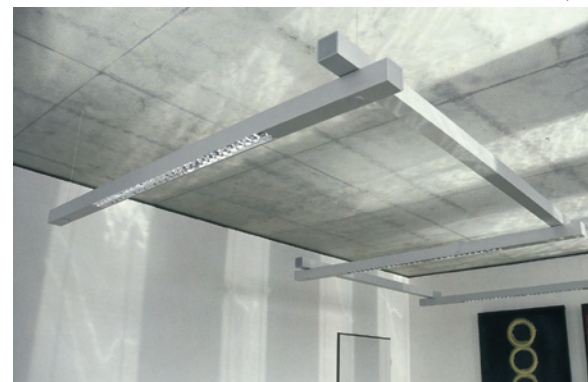

SYSTEMLEUCHE / SYSTEM LIGHTING
SISTEMA

50
70

Sistema 50

Cubicolo / ceiling box

Quadrat / square

U-Anordnung / u-shape

Endkappe / endcap

Deckenbefestigung / mounting kit

Raster / darklight louvre

Prismen / prism

Taster / pushbutton

SISTEMA 50 2100

S50.128.

SISTEMA 70 2100

S70.228.

Uplight