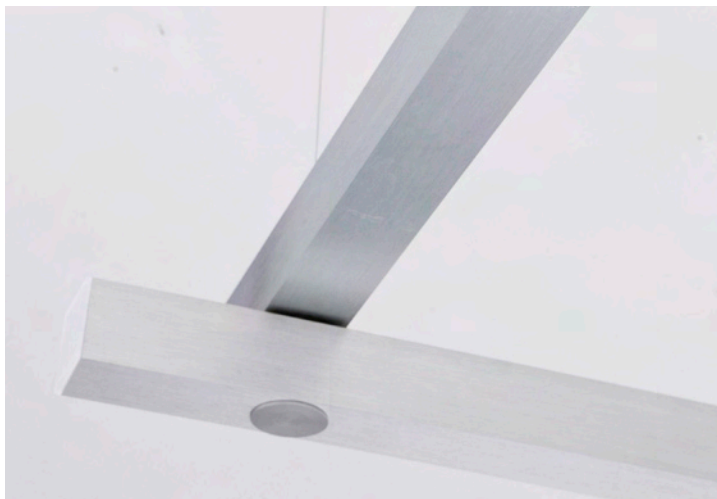

SYSTEMLEUCHE / SYSTEM LIGHTING
SISTEMA

50
70

Sistema 50

Cubicolo / ceiling box

Quadrat / square

U-Anordnung / u-shape

Endkappe / endcap

Deckenbefestigung / mounting kit

Raster / darklight louvre

Prismen / prism

Taster / pushbutton

SISTEMA 50 2100

S50.128.

SISTEMA 70 2100

S70.228.

Uplight