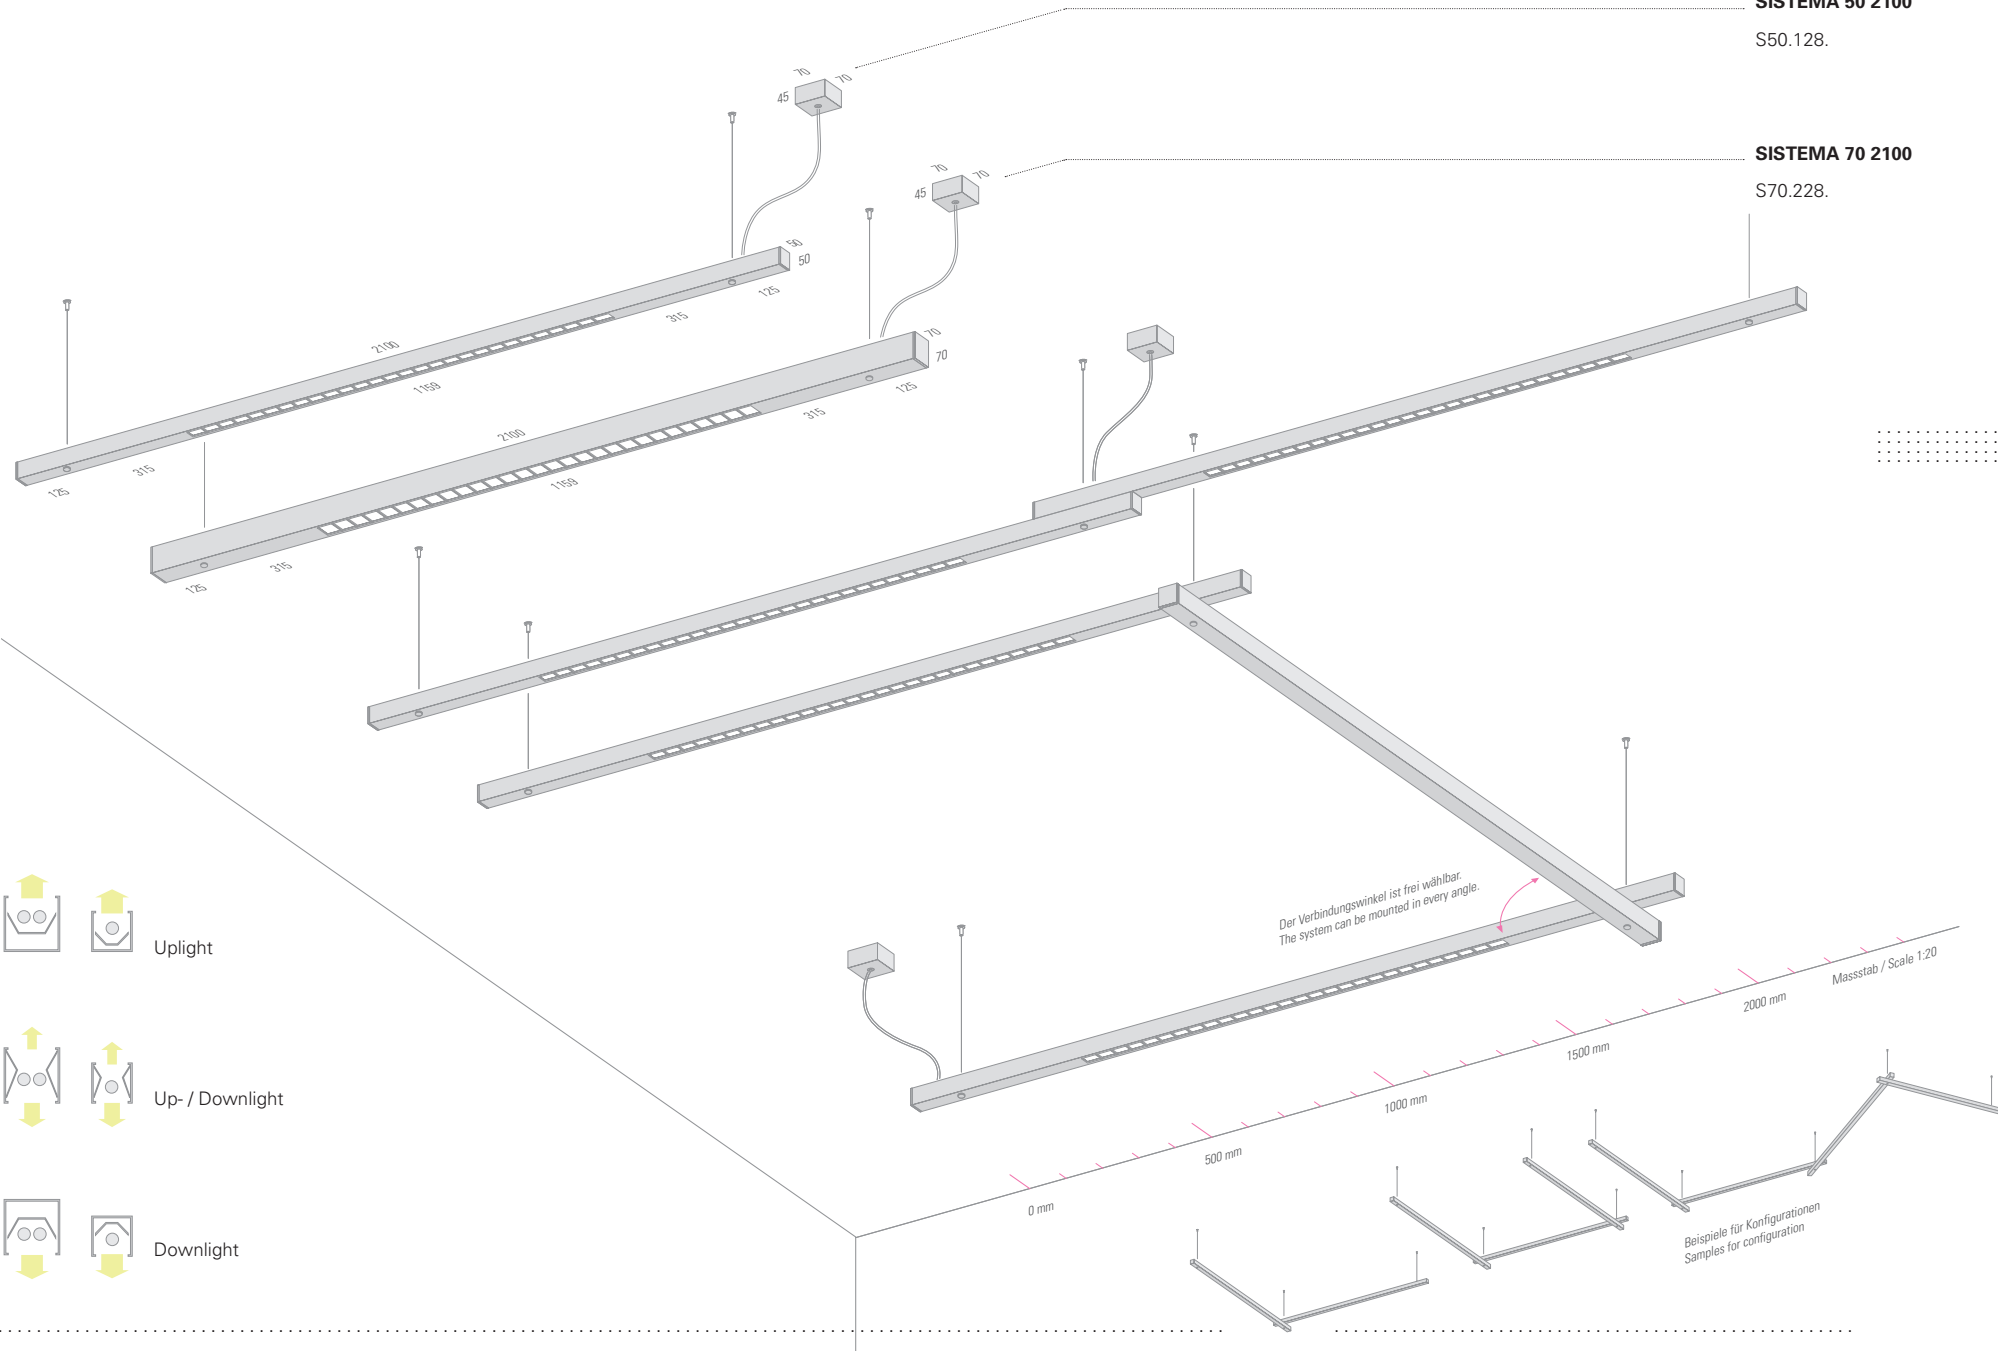

SYSTEMLEUCHE / SYSTEM LIGHTING
SISTEMA

50
70

Sistema 50

Cubicolo / ceiling box

Quadrat / square

U-Anordnung / u-shape

Endkappe / endcap

Deckenbefestigung / mounting kit

Raster / darklight louvre

Prismen / prism

Taster / pushbutton

SISTEMA 50 2100

S50.128.

SISTEMA 70 2100

S70.228.

Uplight

Up- / Downlight

Downlight