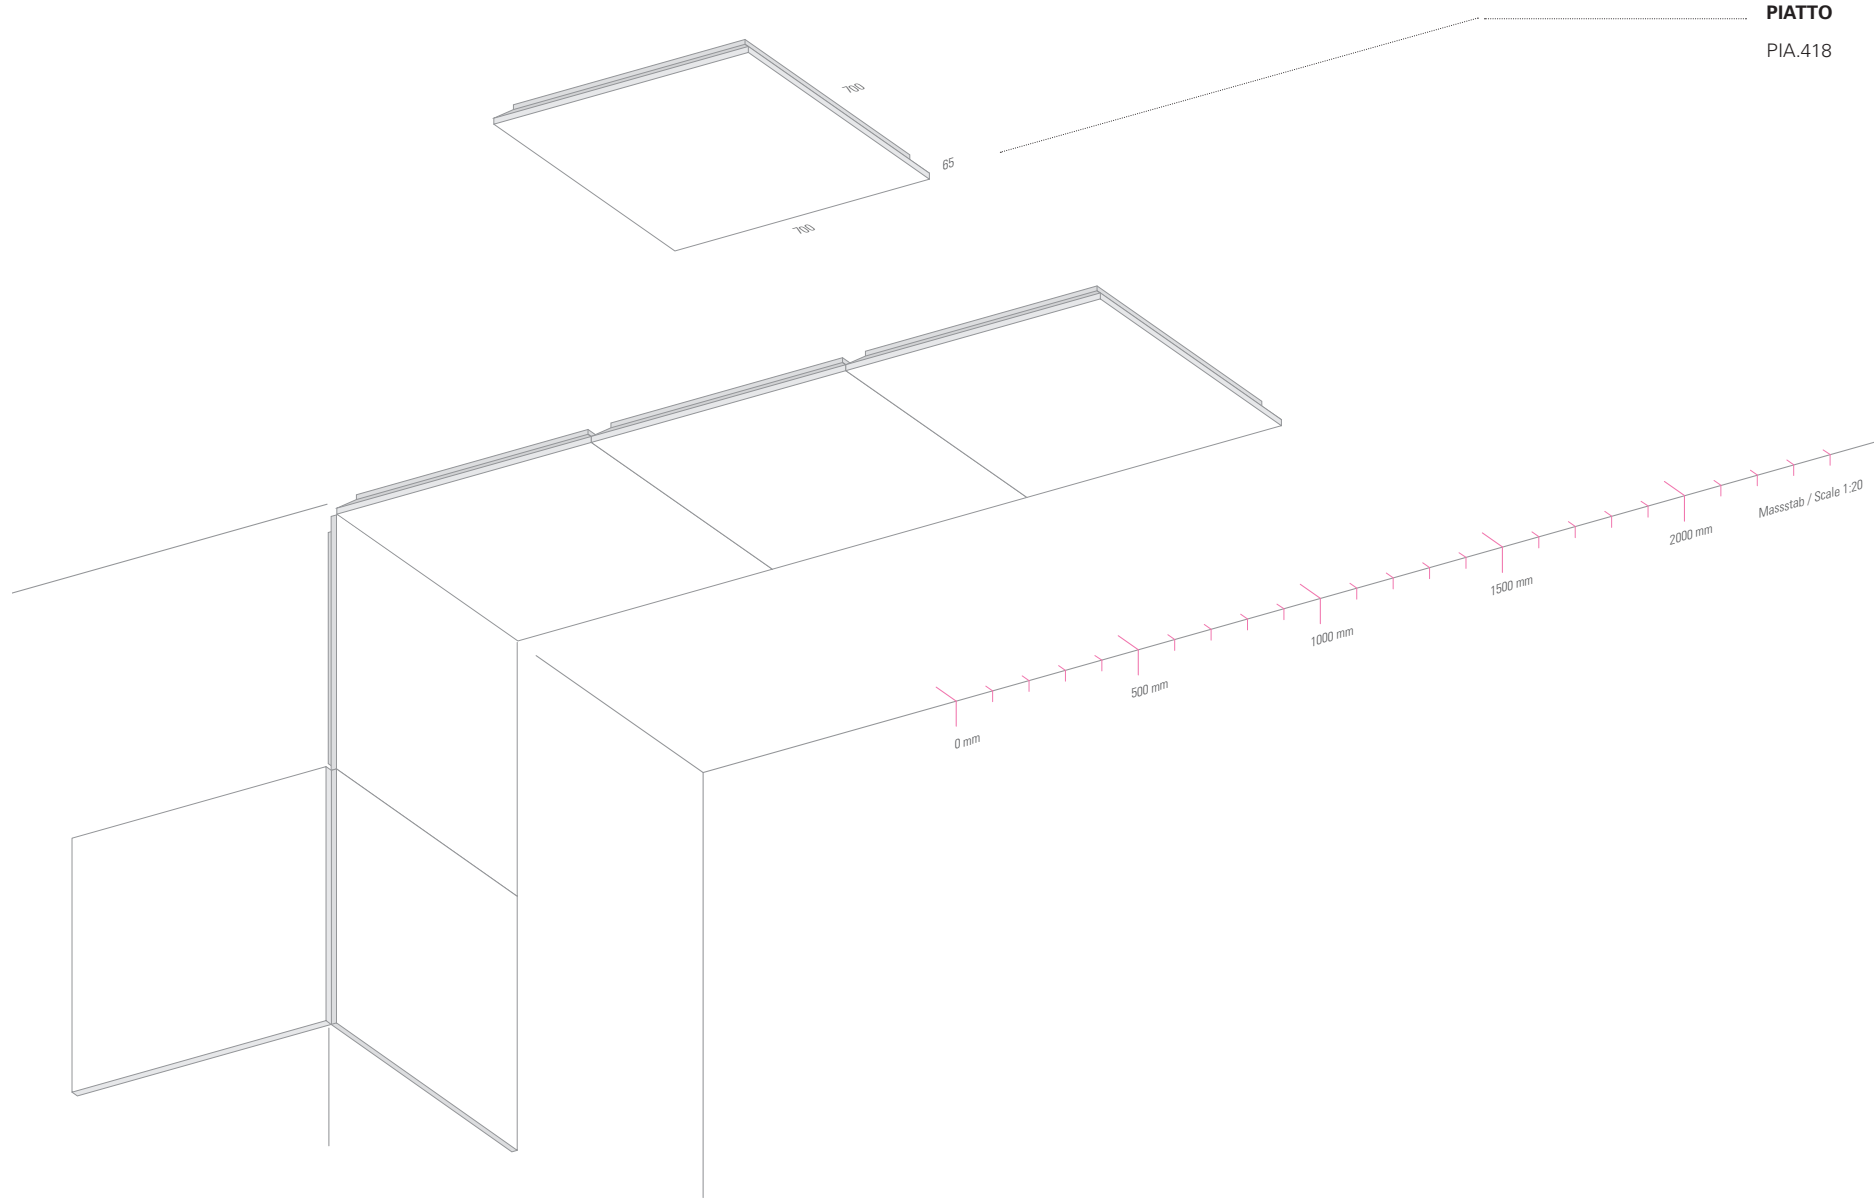

.....
WAND-, DECKENLEUCHTE /
WALL- CEILINGLAMP

PIATTO

Piatto Deckenmontage / *ceiling suspension*

Kombinationsmöglichkeiten / *possible variations*

Piatto Wandmontage / *wall suspension*

PIATTO

PIA.418