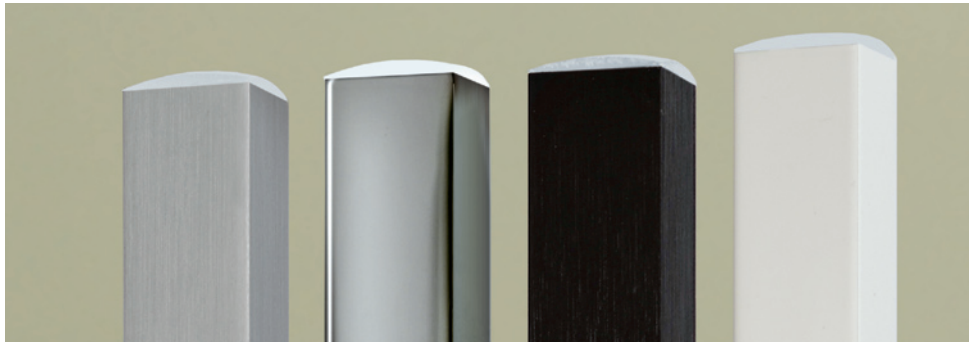

SQUADRA MONO

DESIGN KAI BYOK

SQUADRA MONO 125/165

Das solitär verwendete, polierte oder gebürstete Hohlprofil erhält seine zusätzliche Wirkung durch die einseitig angebrachten Halterungshaken als formgebendes Element. Die filigranen Stahlseile unterstreichen die schlichte Optik. Die Profilenenden sind mit matt-transparenten und transluzenten Endkappen ausgestattet, die im beleuchteten Zustand zusätzliche Lichtakzente setzen.

The polished or brushed hollow profile is used as a solitaire lamp with a holding hook fitted to one side as a design element to create an additional effect. The simple look is underlined by the filigree steel ropes. Matt transparent and translucent end caps create additional light accents when the lamp is on.

Je nach Wunsch ist diese Pendelleuchte in den Längen 125 oder 165 erhältlich und jeweils mit acht oder zehn LED-Leuchtmitteln bestückt, die ihre kegelförmige Lichtverteilung sehr akzentuiert nach unten abstrahlen und somit eine perfekte Tisch oder Tresenbeleuchtung liefern.

This pendant lamp is available in lengths of 125 or 165 on request and is equipped with either eight or ten leds in each case. These create a strongly accented cone-shaped distribution of light so that they are simply ideal on a table or for lighting a bar or counter.