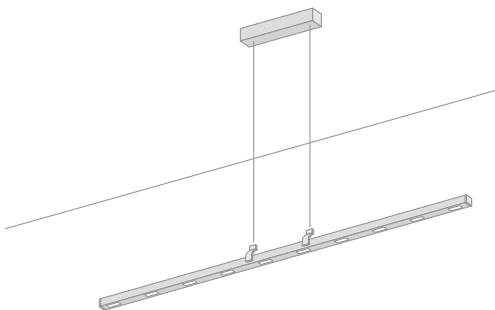

SQUADRA MONO 165

10*3,5 W LED IN FASSUNGEN, EINZELN AUSTAUSCHBAR /

IN LAMPHOLDERS, SEPARATELY REMOVABLE

KORPUS / *CORPUS* 1.650*90*40 MM, PROFIL / *PROFILE* 30*30 MM

BALDACHIN / *CANOPY* 300*60*60 MM, PENDELLÄNGE / *PENDANT LENGTH* 2.500 MM

PHASENABSCHNITTSDIMMER, ALUMINIUM GESCHLIFFEN MATT ELOXIERT, ALUMINIUM HOCHGLÄNZEND POLIERT, ALUMINIUM GESCHLIFFEN SCHWARZ ELOXIERT, WEISS HOCHGLÄNZEND GEPULVERT / *REVERSE PHASE DIMMER, BRUSHED ALUMINIUM, MATT ANODISED, HIGH-GLOSS ALUMINIUM, BRUSHED ALUMINIUM, BLACK ANODISED, WHITE, HIGH-GLOSS POWDER COATED*