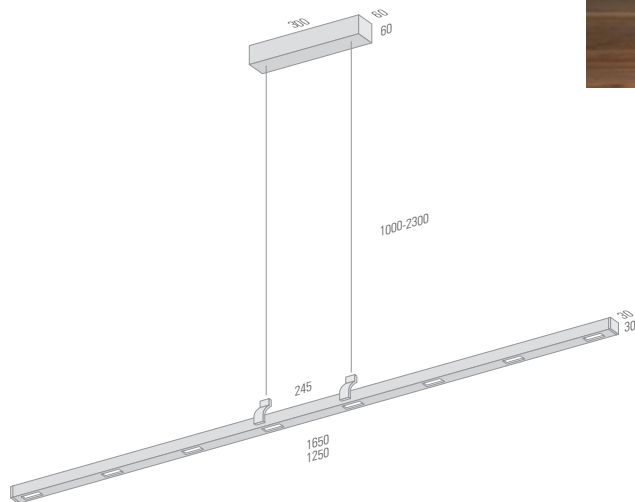

SQUADRA MONO

DESIGN KAI BYOK

SQUADRA MONO 125/165

Das solitär verwendete, polierte oder gebürstete Hohlprofil erhält seine zusätzliche Wirkung durch die einseitig angebrachten Halterungshaken als formgebendes Element. Die filigranen Stahlseile unterstreichen die schlichte Optik. Die Profilenenden sind mit matt-transparenten und transluzenten Endkappen ausgestattet, die im beleuchteten Zustand zusätzliche Lichtakzente setzen.

The polished or brushed hollow profile is used as a solitaire lamp with a holding hook fitted to one side as a design element to create an additional effect. The simple look is underlined by the filigree steel ropes. Matt transparent and translucent end caps create additional light accents when the lamp is on.

Je nach Wunsch ist diese Pendelleuchte in den Längen 125 oder 165 erhältlich und jeweils mit acht oder zehn LED-Leuchtmitteln bestückt, die ihre kegelförmige Lichtverteilung sehr akzentuiert nach unten abstrahlen und somit eine perfekte Tisch oder Tresenbeleuchtung liefern.

This pendant lamp is available in lengths of 125 or 165 on request and is equipped with either eight or ten leds in each case. These create a strongly accented cone-shaped distribution of light so that they are simply ideal on a table or for lighting a bar or counter.