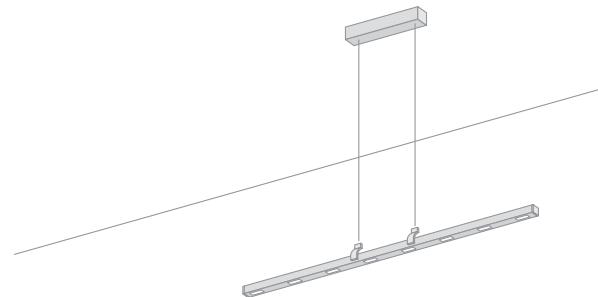

SQUADRA MONO 125

8*3,5 W LED IN FASSUNGEN, EINZELN AUSTAUSCHBAR /

IN LAMPHOLDERS, SEPARATELY REMOVABLE

KORPUS / *CORPUS* 1.250*90*40 MM, PROFIL / *PROFILE* 30*30 MM

BALDACHIN / *CANOPY* 300*60*60 MM, PENDELLÄNGE / *PENDANT LENGTH* 2.500 MM

PHASENABSCHNITTSDIMMER, ALUMINIUM GESCHLIFFEN MATT ELOXIERT, ALUMINIUM HOCHGLÄNZEND POLIERT, ALUMINIUM GESCHLIFFEN SCHWARZ ELOXIERT, WEISS HOCHGLÄNZEND GEPULVERT / *REVERSE PHASE DIMMER, BRUSHED ALUMINIUM, MATT ANODISED, HIGH-GLOSS ALUMINIUM, BRUSHED ALUMINIUM, BLACK ANODISED, WHITE, HIGH-GLOSS POWDER COATED*