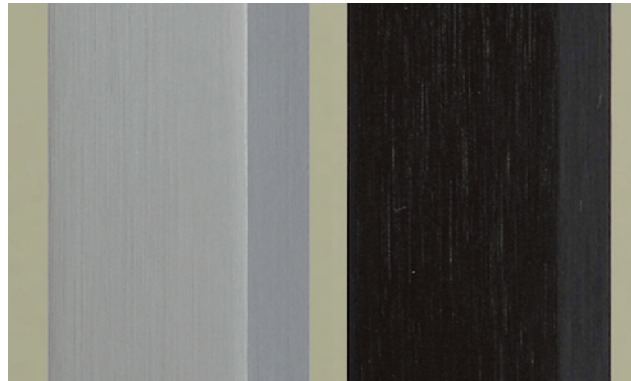

NASTRO

DESIGN KAI BYOK

NASTRO

OBERFLÄCHEN *SURFACES*

Aluminium geschliffen matt eloxiert /
brushed aluminium matt anodised

Aluminium geschliffen schwarz eloxiert /
brushed aluminium, black anodised

NASTRO

10*3,5 W LED

KORPUS / *CORPUS* 1550*25*30 MM

PROFIL / *PROFILE* 30*9 MM

AUSLADUNG / *RANGE* 750-1550 MM

BALDACHIN / *CANOPY* 294*60*60 MM

ALUMINIUM GESCHLIFFEN MATT ELOXIERT, ALUMINIUM GESCHLIFFEN SCHWARZ ELOXIERT /
BRUSHED ALUMINIUM, MATT ANODISED, BRUSHED ALUMINIUM, BLACK ANODISED