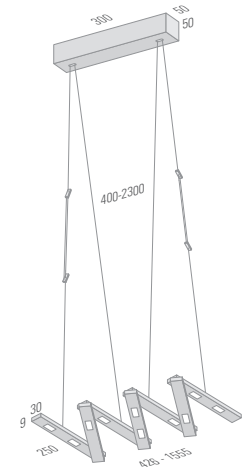

NASTRO

DESIGN KAI BYOK

NASTRO

OBERFLÄCHEN *SURFACES*

Aluminium geschliffen matt eloxiert /
brushed aluminium matt anodised

Aluminium geschliffen schwarz eloxiert /
brushed aluminium, black anodised

NASTRO

10*3,5 W LED

KORPUS / *CORPUS* 1550*25*30 MM

PROFIL / *PROFILE* 30*9 MM

AUSLADUNG / *RANGE* 750-1550 MM

BALDACHIN / *CANOPY* 294*60*60 MM

ALUMINIUM GESCHLIFFEN MATT ELOXIERT, ALUMINIUM GESCHLIFFEN SCHWARZ ELOXIERT /
BRUSHED ALUMINIUM, MATT ANODISED, BRUSHED ALUMINIUM, BLACK ANODISED