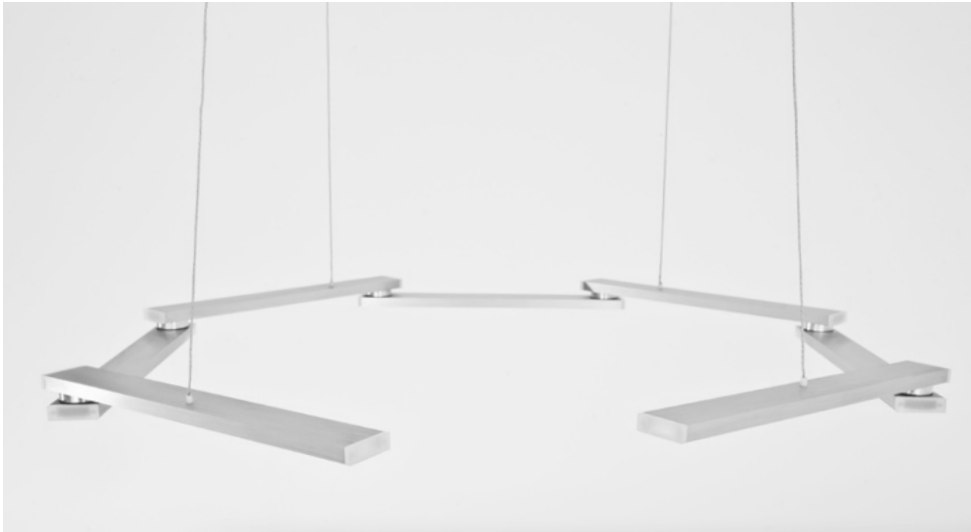

NASTRO

DESIGN KAI BYOK

NASTRO

OBERFLÄCHEN *SURFACES*

Aluminium geschliffen matt eloxiert /
brushed aluminium matt anodised

Aluminium geschliffen schwarz eloxiert /
brushed aluminium, black anodised

NASTRO

10*3,5 W LED

KORPUS / *CORPUS* 1550*25*30 MM

PROFIL / *PROFILE* 30*9 MM

AUSLADUNG / *RANGE* 750-1550 MM

BALDACHIN / *CANOPY* 294*60*60 MM

ALUMINIUM GESCHLIFFEN MATT ELOXIERT, ALUMINIUM GESCHLIFFEN SCHWARZ ELOXIERT /
BRUSHED ALUMINIUM, MATT ANODISED, BRUSHED ALUMINIUM, BLACK ANODISED