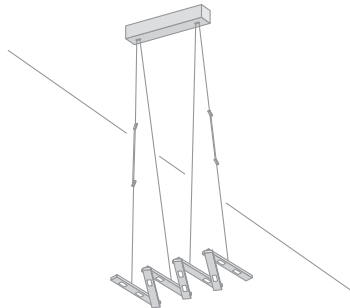

NASTRO

DESIGN KAI BYOK

NASTRO

OBERFLÄCHEN *SURFACES*

Aluminium geschliffen matt eloxiert /
brushed aluminium matt anodised

Aluminium geschliffen schwarz eloxiert /
brushed aluminium, black anodised

NASTRO

10*3,5 W LED

KORPUS / *CORPUS* 1550*25*30 MM

PROFIL / *PROFILE* 30*9 MM

AUSLADUNG / *RANGE* 750-1550 MM

BALDACHIN / *CANOPY* 294*60*60 MM

ALUMINIUM GESCHLIFFEN MATT ELOXIERT, ALUMINIUM GESCHLIFFEN SCHWARZ ELOXIERT /
BRUSHED ALUMINIUM, MATT ANODISED, BRUSHED ALUMINIUM, BLACK ANODISED