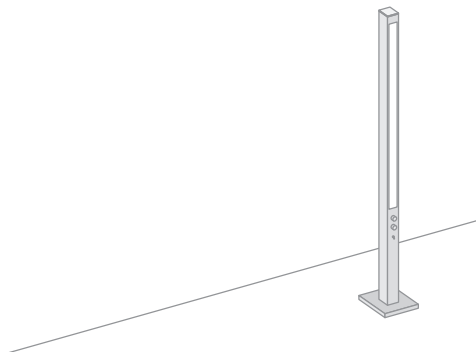

BASTOCOLORE 70

3*54 W RGB, T16, DIMMBAR / *DIMMABLE*

KORPUS / *CORPUS* 70*70*1.640 MM

FUSS / *BASE* 210*210*20 MM

ALUMINIUM GESCHLIFFEN MATT ELOXIERT, ALUMINIUM HOCHGLÄNZEND POLIERT, ALUMINIUM GESCHLIFFEN
SCHWARZ ELOXIERT, WEISS HOCHGLÄNZEND GEPULVERT / *BRUSHED ALUMINIUM, MATT ANODISED,
HIGH-GLOSS ALUMINIUM, BRUSHED ALUMINIUM, BLACK ANODISED, WHITE, HIGH-GLOSS POWDER COATED*