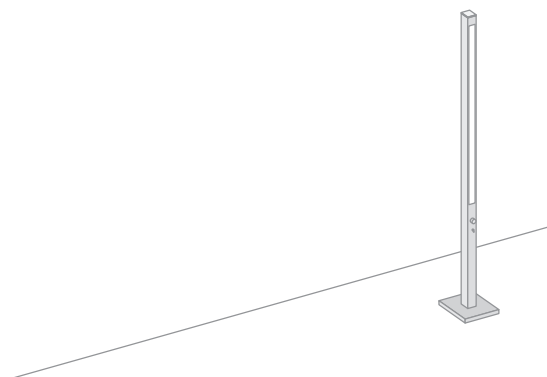

BASTOBIANCO 50

1*54 W, T16 DIMMBAR / *DIMMABLE*
KORPUS / *CORPUS* 50*50*1.750 MM
FUSS / *BASE* 210*210*20 MM

ALUMINIUM GESCHLIFFEN MATT ELOXIERT, ALUMINIUM HOCHGLÄNZEND POLIERT, ALUMINIUM GESCHLIFFEN
SCHWARZ ELOXIERT, WEISS HOCHGLÄNZEND GEPULVERT / *BRUSHED ALUMINIUM, MATT ANODISED,*
HIGH-GLOSS ALUMINIUM, BRUSHED ALUMINIUM, BLACK ANODISED, WHITE, HIGH-GLOSS POWDER COATED