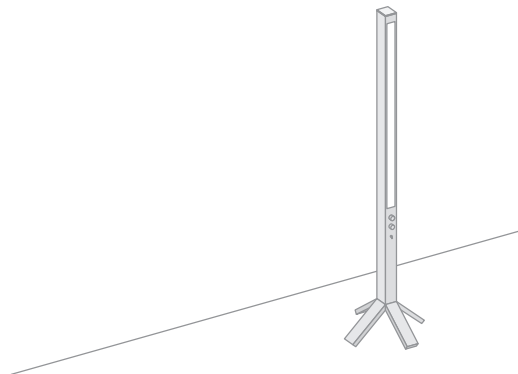

BASTOCOLORE 70 / 4

3*54 W RGB, T16, DIMMBAR / *DIMMABLE*

KORPUS / *CORPUS* 70*70*1.820 MM

FUSSFLÄCHE / *BASE AREA* 470*470 MM

ALUMINIUM GESCHLIFFEN MATT ELOXIERT, ALUMINIUM HOCHGLÄNZEND POLIERT, ALUMINIUM GESCHLIFFEN
SCHWARZ ELOXIERT, WEISS HOCHGLÄNZEND GEPULVERT / *BRUSHED ALUMINIUM, MATT ANODISED,
HIGH-GLOSS ALUMINIUM, BRUSHED ALUMINIUM, BLACK ANODISED, WHITE, HIGH-GLOSS POWDER COATED*