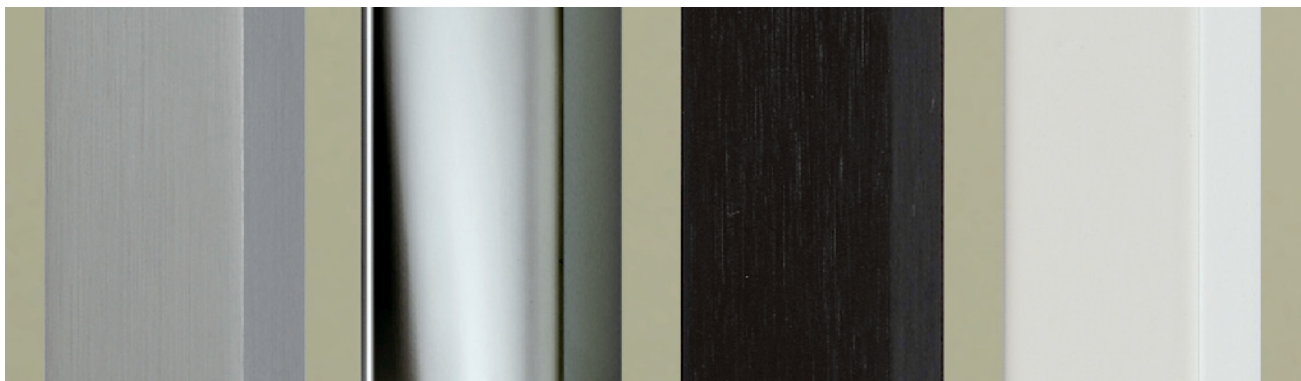

OBERFLÄCHEN SURFACES

Aluminium geschliffen matt eloxiert /
brushed aluminium matt anodised

Aluminium hochglänzend poliert /
high-gloss aluminium

Aluminium geschliffen schwarz eloxiert /
brushed aluminium, black anodised

weiss hochglänzend gepulvert /
white, high-gloss powder coated