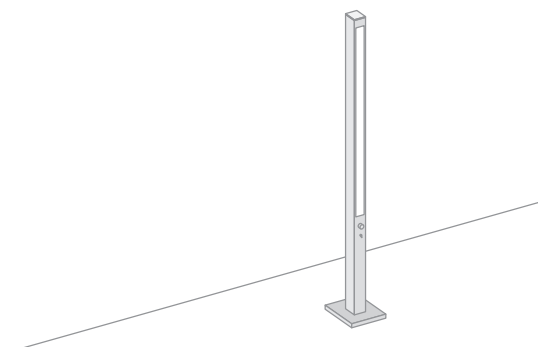

BASTOBIANCO 50

1*54 W, T16 DIMMBAR / *DIMMABLE*
KORPUS / *CORPUS* 50*50*1.750 MM
FUSS / *BASE* 210*210*20 MM

ALUMINIUM GESCHLIFFEN MATT ELOXIERT, ALUMINIUM HOCHGLÄNZEND POLIERT, ALUMINIUM GESCHLIFFEN
SCHWARZ ELOXIERT, WEISS HOCHGLÄNZEND GEPULVERT / *BRUSHED ALUMINIUM, MATT ANODISED,*
HIGH-GLOSS ALUMINIUM, BRUSHED ALUMINIUM, BLACK ANODISED, WHITE, HIGH-GLOSS POWDER COATED