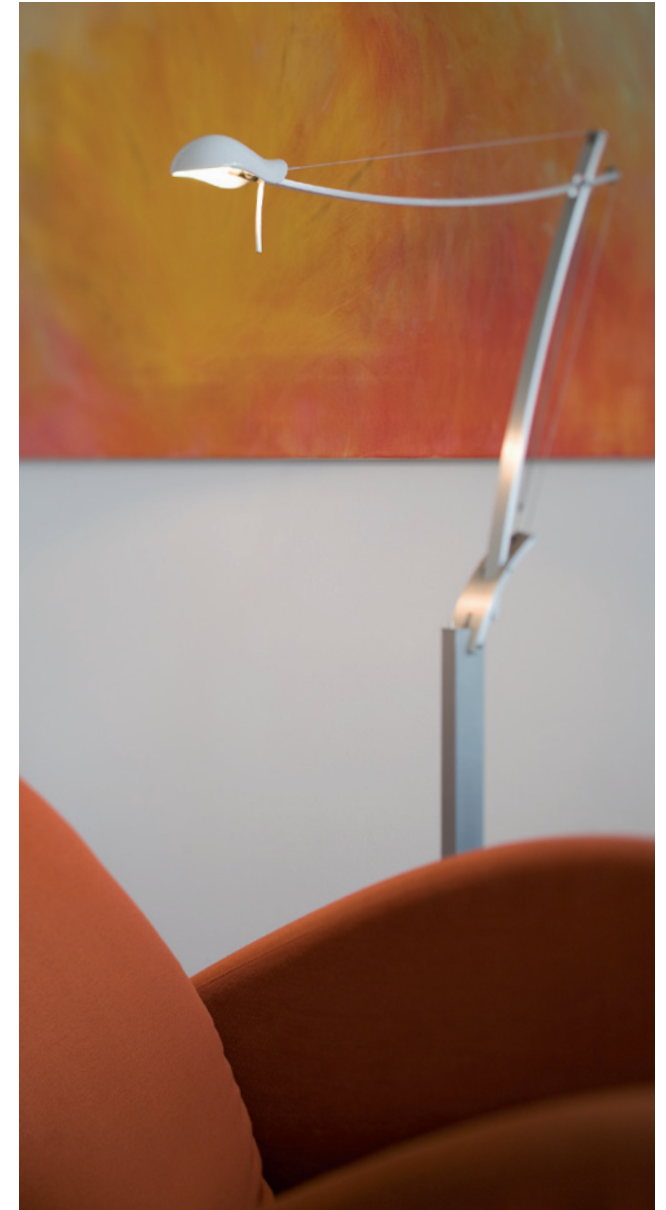

ARCO
ARCONE

DESIGN KAI BYOK

ARCO

Die Arco Leuchterserie umfasst eine Schreibtisch- und eine Leseleuchte, die sich durch ihre spezielle Beschaffenheit in vielen Wohnbereichen einsetzen lässt. Durch die Symbiose aus filigranen Stahlseilen und der soliden Standbasis sowie die Verwendung der kontrastierenden Materialien finden beide Modelle nicht zuletzt durch ihre Multifunktionalität in der Spannung und in voller Ausdehnung ihre Einsatzgebiete im gesamten Wohnbild. Die Arco fühlt sich im Arbeitsbereich wie auch im Wohnzimmer gleichermaßen zu Hause.

The Arco lamp series consists of a desk lamp and a reading lamp, whose special characteristics make them simply ideal for many living areas. The symbiosis of filigree steel ropes and the stable base, combined with the use of contrasting materials, means that both models can be used throughout the whole living environment, thanks also to the complete width and breadth of their multi-functional applications. Arco is equally at home in the study and in the living room.

ARCONE

Die große Schwester Arcone ist besonders durch den drehbar gelagerten Fuß individuell im Einsatz. Auch zu später Stunde ist sie gerne Ihr Begleiter und bietet entspannte Beleuchtungsatmosphäre. Ein außerordentlicher Reiz entsteht durch die Kombination von weiß lasierten Keramikkopfes und Kirschholzumlenkrollen.

Big sister Arcone has a rotating base, making it particularly flexible in use. Even late in the evening it is a welcome companion, and provides a relaxed lighting atmosphere. The combination of the white glazed ceramic head and the cherry wood castors creates an extraordinary allure.