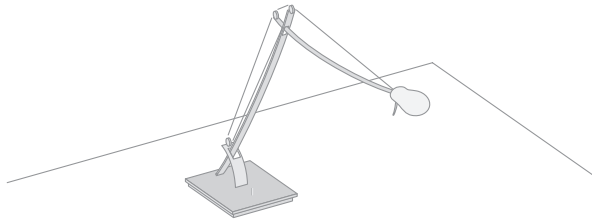

ARCO

NV / LV, MAX 50 W, GY 6,35
KORPUS / *CORPUS* 550*622 MM
FUSS / *BASE* 150*170*27 MM
AUSLADUNG / *RANGE* 190-210 MM

ALUMINIUM MATT, STAHL, WEISS LASIERTE KERAMIK, ROLLEN KIRSCHHOLZ, 2-STUFEN HEBELSCHALTER
ALUMINIUM MATT, STEEL, WHITE GLAZED CERAMIC, CHERRY WOOD, 2-TIRED LEVER SWITCH

ARCONE