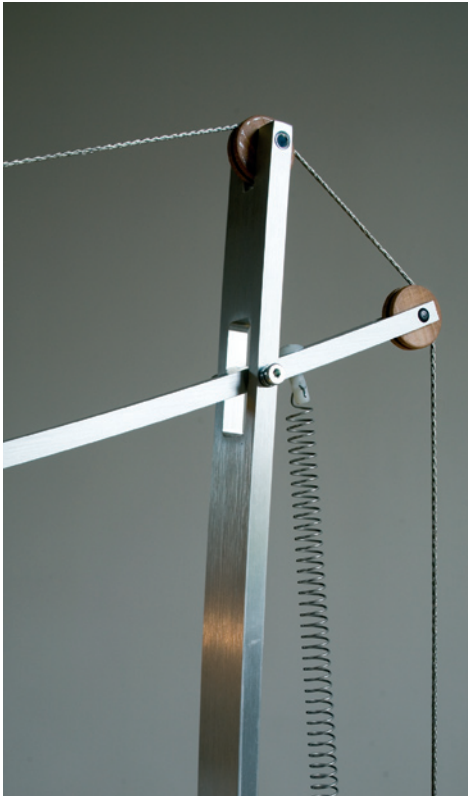

ARCO
ARCONE

DESIGN KAI BYOK

ARCO

Die Arco Leuchterserie umfasst eine Schreibtisch- und eine Leseleuchte, die sich durch ihre spezielle Beschaffenheit in vielen Wohnbereichen einsetzen lässt. Durch die Symbiose aus filigranen Stahlseilen und der soliden Standbasis sowie die Verwendung der kontrastierenden Materialien finden beide Modelle nicht zuletzt durch ihre Multifunktionalität in der Spannung und in voller Ausdehnung ihre Einsatzgebiete im gesamten Wohnbild. Die Arco fühlt sich im Arbeitsbereich wie auch im Wohnzimmer gleichermaßen zu Hause.

The Arco lamp series consists of a desk lamp and a reading lamp, whose special characteristics make them simply ideal for many living areas. The symbiosis of filigree steel ropes and the stable base, combined with the use of contrasting materials, means that both models can be used throughout the whole living environment, thanks also to the complete width and breadth of their multi-functional applications. Arco is equally at home in the study and in the living room.

ARCONE

Die große Schwester Arcone ist besonders durch den drehbar gelagerten Fuß individuell im Einsatz. Auch zu später Stunde ist sie gerne Ihr Begleiter und bietet entspannte Beleuchtungsatmosphäre. Ein außerordentlicher Reiz entsteht durch die Kombination von weiß lasierten Keramikkopfes und Kirschholzumlenkrollen.

Big sister Arcone has a rotating base, making it particularly flexible in use. Even late in the evening it is a welcome companion, and provides a relaxed lighting atmosphere. The combination of the white glazed ceramic head and the cherry wood castors creates an extraordinary allure.